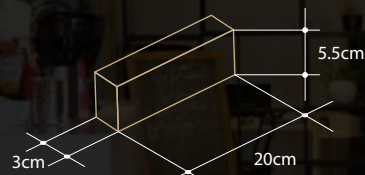

Sepandbrick.com

London Brick

مجموعه کافه رستوران سکندکاپ یک برند کانادایی است که اولین شعبه خود را در مجتمع تجاری گلوریا در ولنجک تهران راه اندازی نموده است. آجرنمای سپند توانست با کیفیت و مرغوبیت خود، آجر کاری این پروژه را به عهده بگیرد.

آجر قزاقی پلاک کوچک لندن

L	W	H	مدل	کد
20cm	3cm	5.5cm	قزاقی پلاک کوچک قرمز	G8
20cm	3cm	5.5cm	قزاقی پلاک کوچک پوست پیازی	G9
20cm	3cm	5.5cm	قزاقی پلاک کوچک بنفش	G11
20cm	3cm	5.5cm	قزاقی پلاک کوچک مشکی	N3

کد چیدمان: آجر قزاقی M11