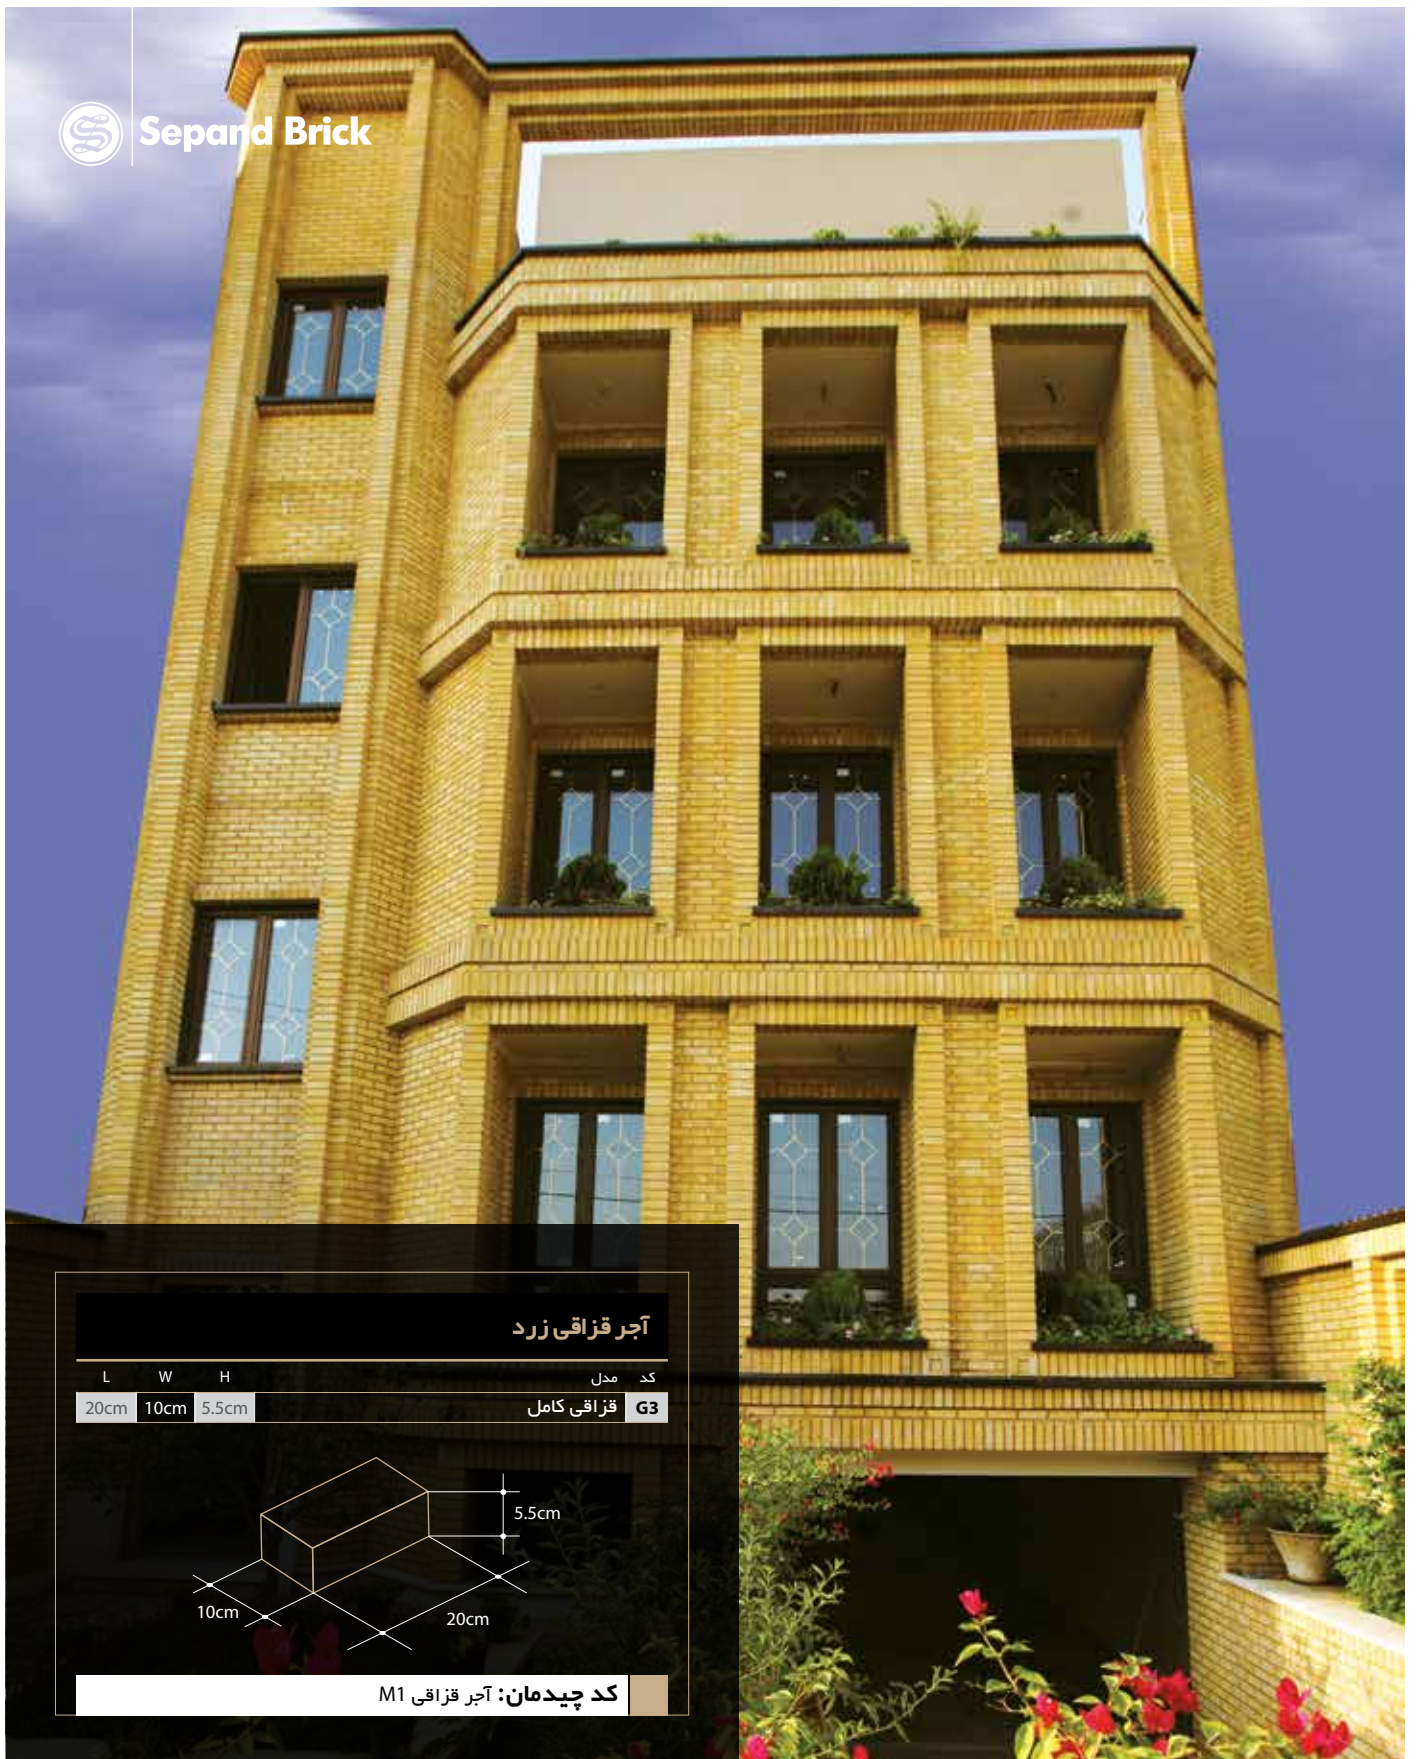

Sepand Brick

آجر قزاقی زرد

L	W	H	کد مدل
20cm	10cm	5.5cm	G3 قزاقی کامل