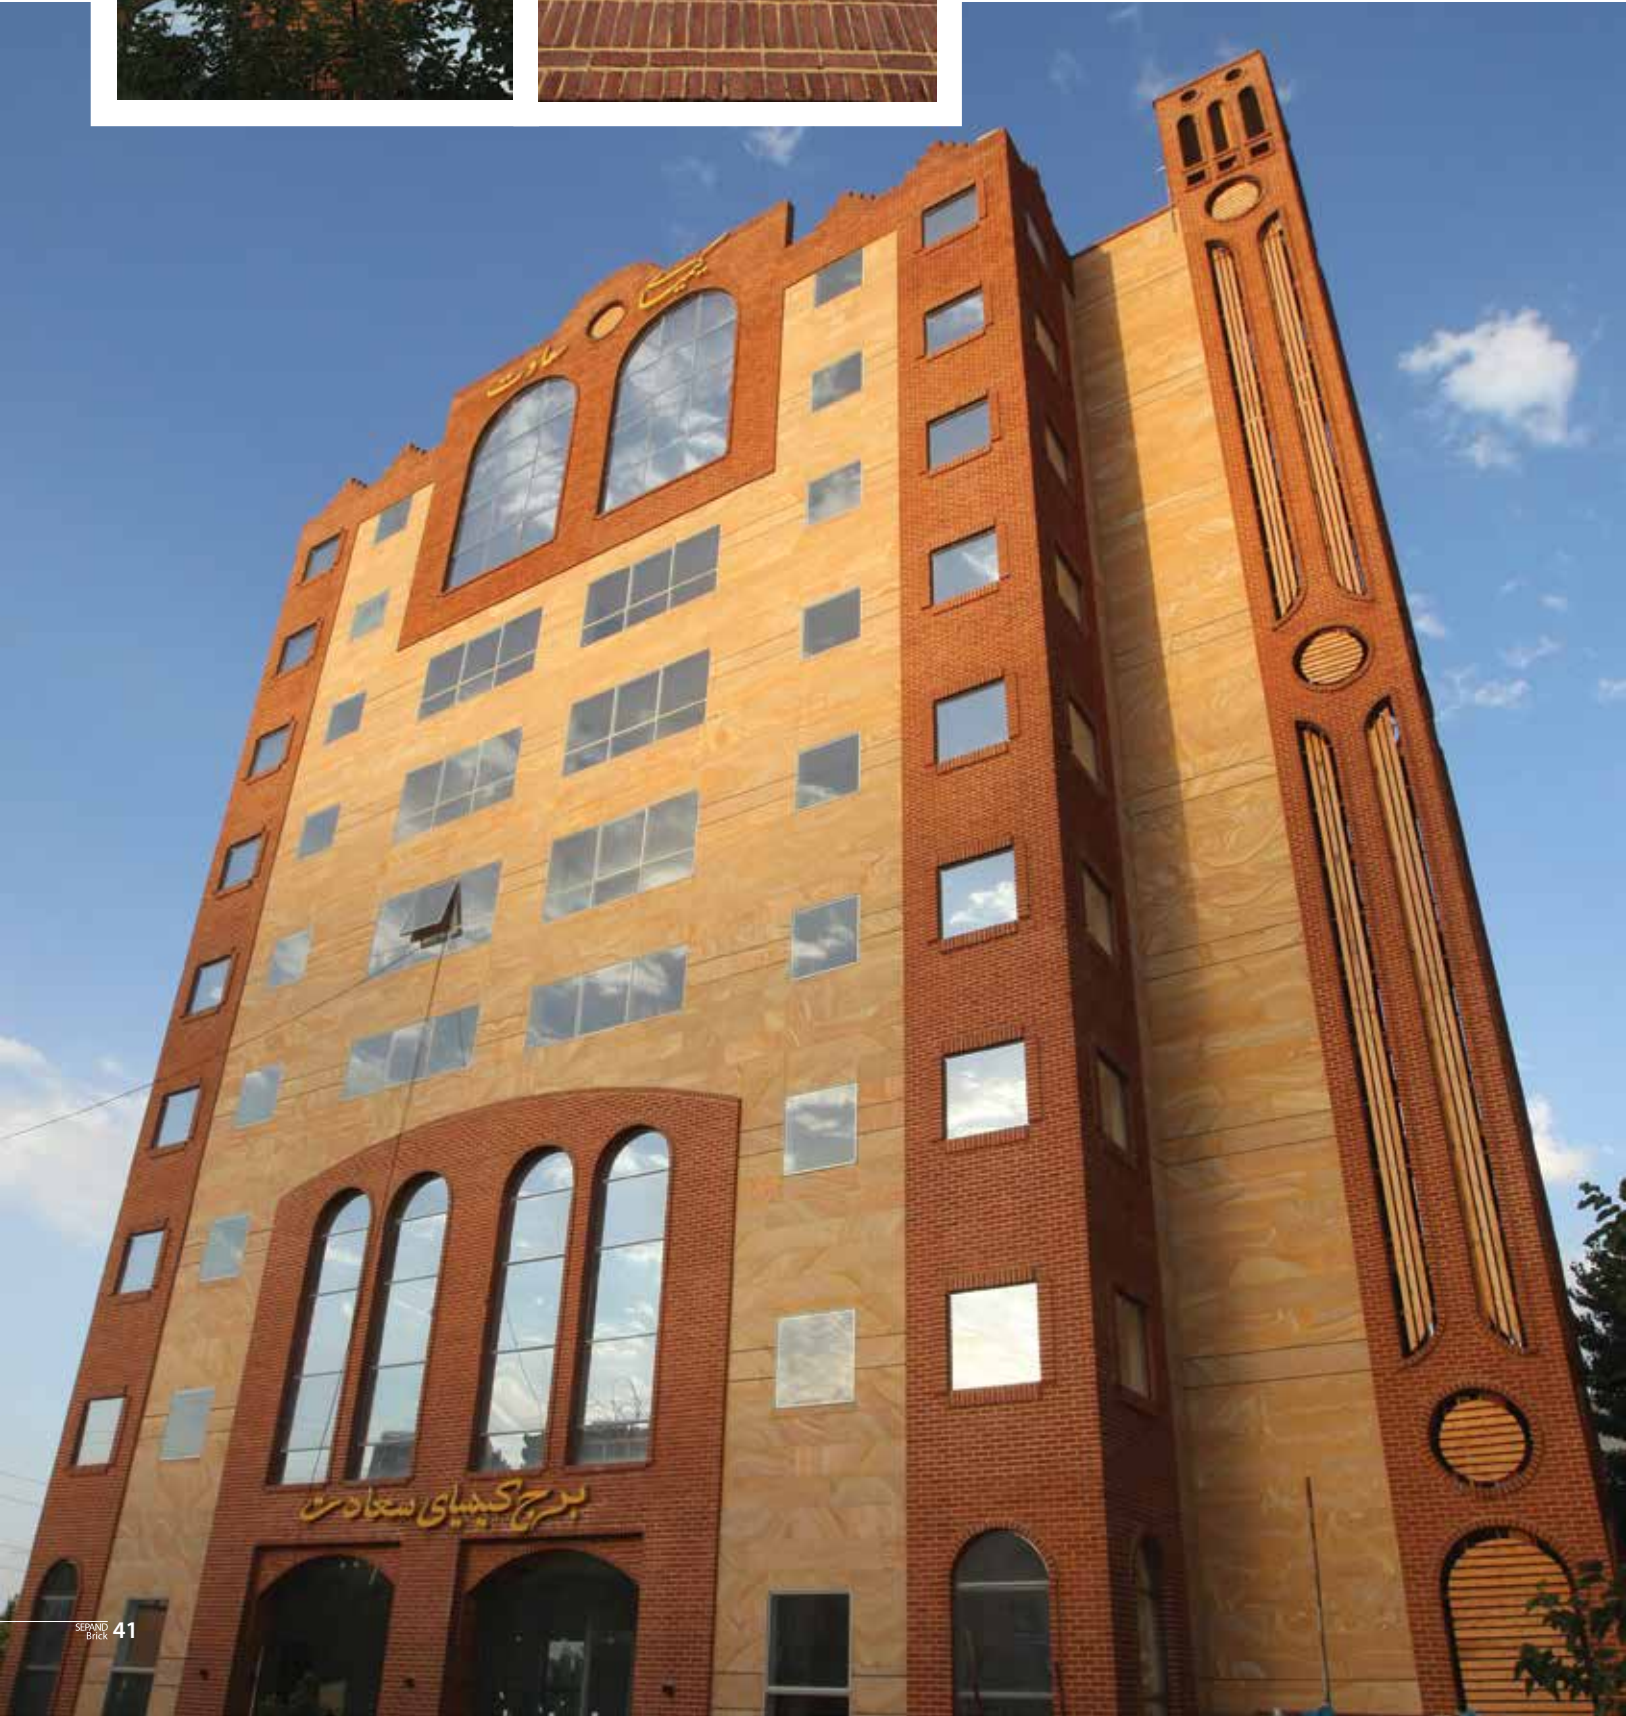

Handmade Brick
IS BEAUTIFUL
BRICK