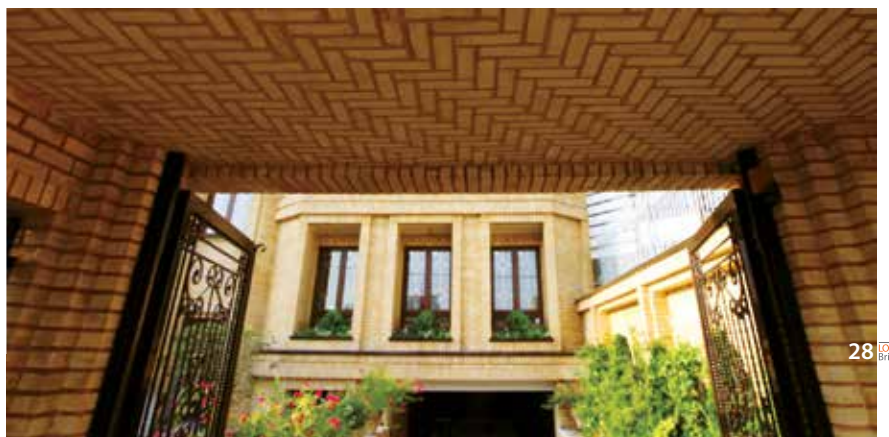

کد چیدمان: آجر قزاقی M1