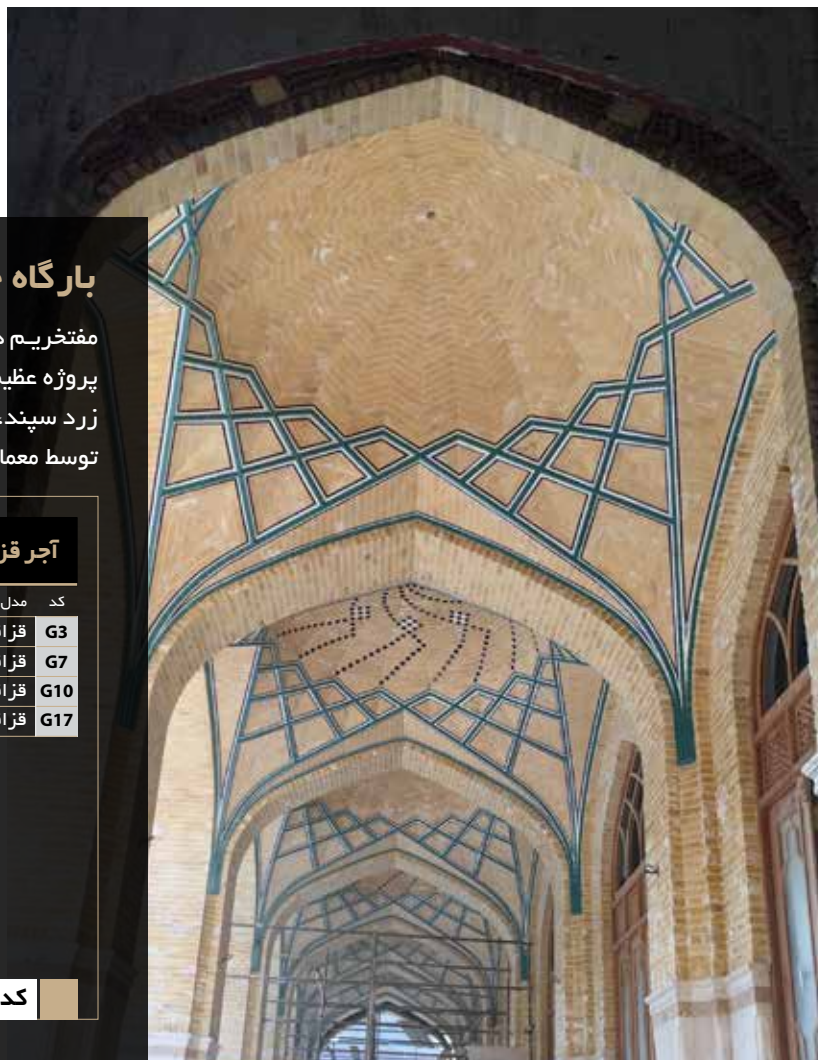

بارگاه حضرت فاطمه (س)

مفتخریم در برون مرزها نیز خوش درخشیده ایم، و توانسته ایم، پروژه عظیم بارگاه حضرت فاطمه (س) در نجف اشرف را با آجر قزاقی زرد سپند، مزین نماییم و تصویر بدیعی از معماری ایرانی اسلامی را توسط معماران بنام ایران زمین به ثبت برسانیم.