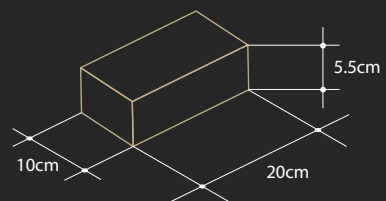

SECOND CUP
COFFEE COMPANY

JOY & ST

**Dream any Design
With Sepand Brick**

Sepandbrick.com
Handmade Brick
 آجر قزاقی نمای سبند

Lavasan

آجر قزاقی پوست پیازی رندوم

L	W	H	مدل	کد
20cm	10cm	5.5cm	قزاقی کامل	G2
20cm	5.5cm	5.5cm	قزاقی نیمه	G6