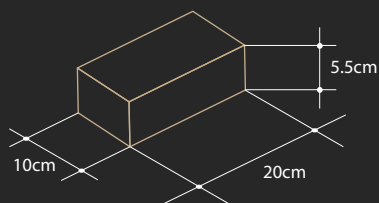

آجر قزاقی زرد

L	W	H	کد مدل
20cm	10cm	5.5cm	G3 قزاقی کامل
20cm	5.5cm	5.5cm	G7 قزاقی نیمه
20cm	3cm	5.5cm	G10 قزاقی پلاک کوچک
20cm	3cm	20cm	G17 قزاقی چهارگوش

کد چیدمان: آجر قزاقی M1