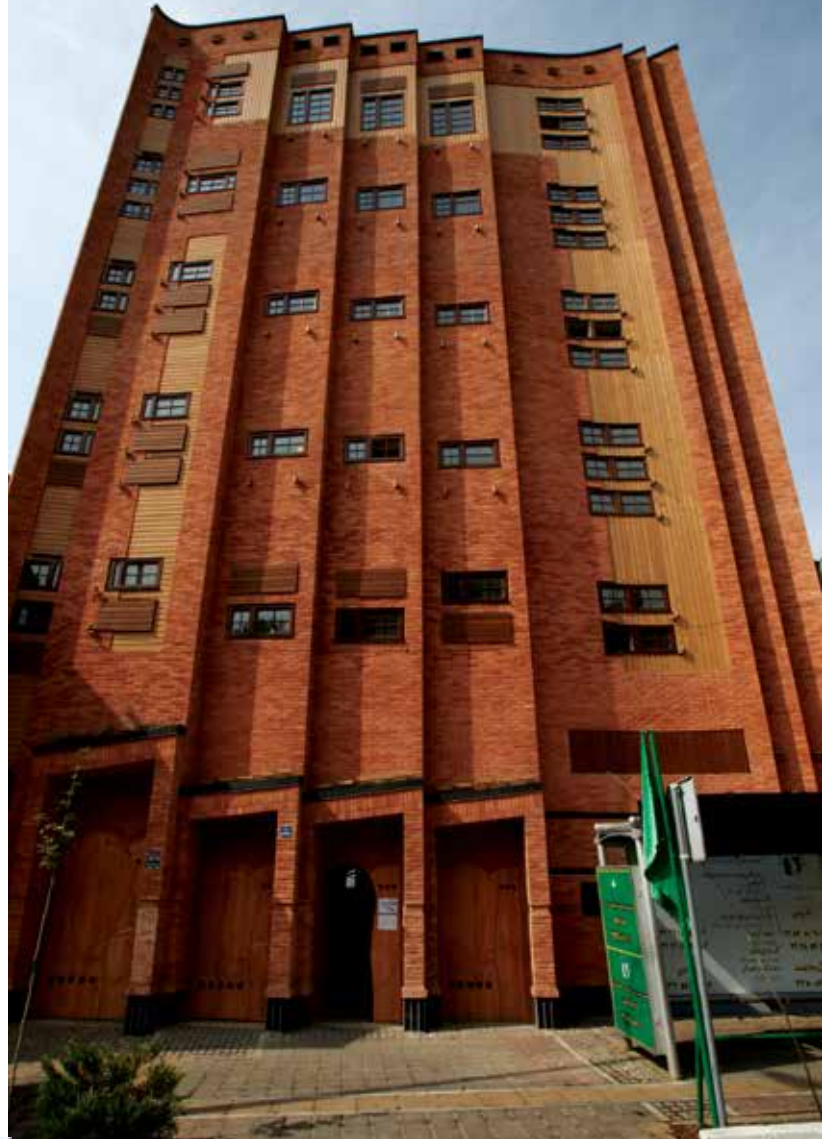

آجر قزاقی پلاک پوست پیازی رندوم

L	W	H	کد مدل
20cm	3cm	5.5cm	قزاقی پلاک GR3

کد چیدمان: آجر قزاقی M7