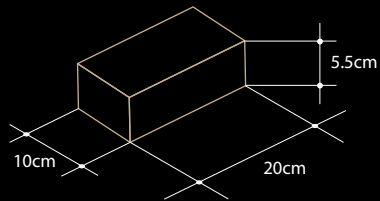

کد چیدمان: آجر قزاقی M3

FLEXIBILITY
DESIGN

Handmade Brick
SEPAND
RED BRICK

آجر قزاقی قرمز

L	W	H	مدل
20cm	10cm	5.5cm	قزاقی G1

کد چیدمان: آجر قزاقی M3

Sepandbrick.com

Handmade Brick