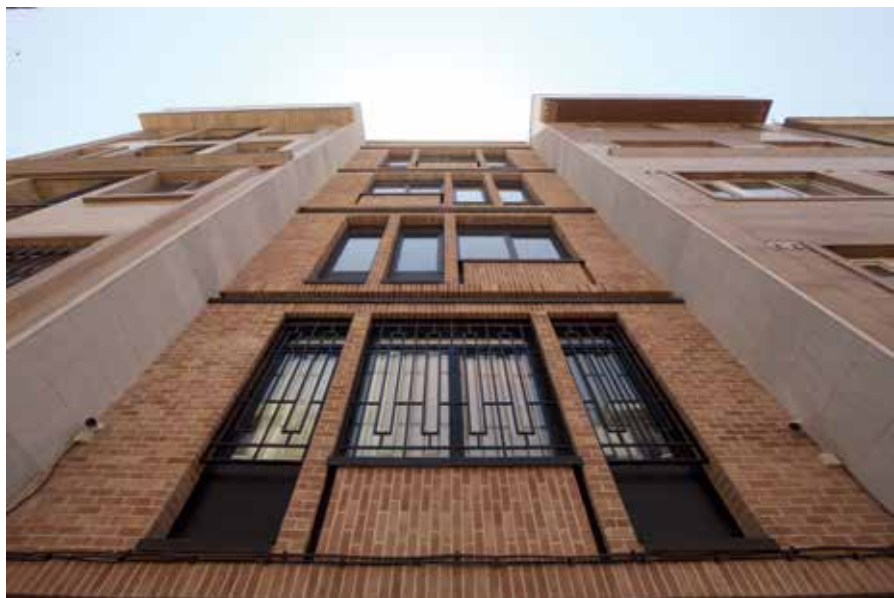

آجر قزاقی پوست پیازی رندوم

L	W	H	مدل	کد
20cm	5.5cm	5.5cm	قزاقی نیمه	G9

کد چیدمان: آجر قزاقی M7