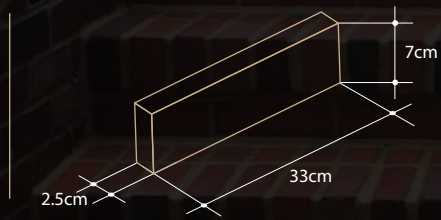

Dark brick
نسوز تیره

Brown brick
نسوز قهوه ای

1

نسوز ۷ × ۳۳ × ۲/۵

2

نسوز ۵/۵ × ۲۶ × ۲/۵

3

نسوز ال ۷ × (۱۰+۲۰) × ۲/۵