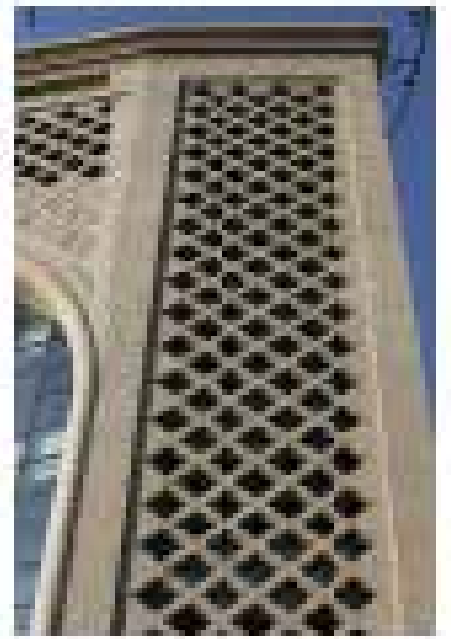

QUALITY
DURABILITY
BRICK

Handmade
SEPAND IS
IRANIAN'S
PREMIER BRICK
MAKER

Sepandbrick.com

Handmade Brick

آجر قزاقی نمای سپند

مصلحت نظام

ساختمان جدید مصلحت نظام در خیابان نیاوران در حال ساخت است و در این پروژه، ابعاد مختلف و خاص آجر قزاقی زرد سپند، توسط برترین طراحان معماری ایرانی مورد استفاده قرار گرفته است.