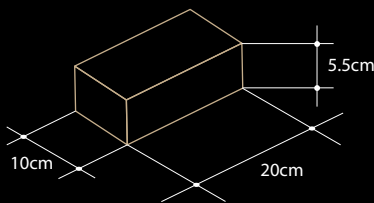

آجر قزاقی زرد

L	W	H	مدل	کد
20cm	10cm	5.5cm	قزاقی کامل	G3
20cm	5.5cm	5.5cm	قزاقی نیمه	G7
20cm	5.5cm	3cm	قزاقی پلاک کوچک	G10
20cm	5.5cm	5.5cm	قزاقی ال	L3