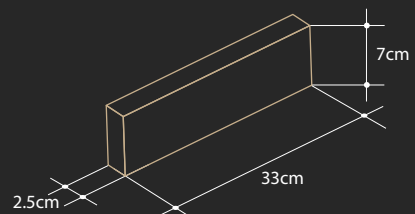

ساختمان بازرسی کیفیت و استاندارد ایران

آجر نسوز رندوم سمیرم

L	W	H	مدل	کد
33cm	2.5cm	7cm	آجر نسوز	F2

کد نوع چیدمان: آجر قزاقی C1