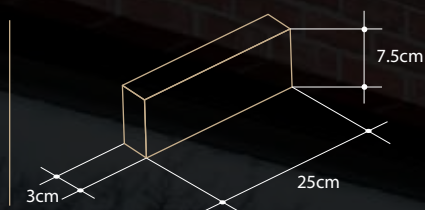

Brick Color categories:

4

7

قزاقی 10 x 10

5

8

قزاقی ال

6

یک خانه آجری بیش از یک طرح است. در حقیقت بازتاب روحیات شخصی افرادی است که در آن خانه زندگی می کنند. شما می توانید با آجر هر طرحی را در ذهن خود مجسم کنید و بعد آن شکل را روی محل زندگی خود به اجرا در بیاورید. هیچ اهمیتی ندارد که شما خواستار معماری سنتی و یا معماری معاصر باشید. مهم نیست که خانه های کلاسیک و یا جدید را دوست داشته باشید؛ حتی اگر طرح های سنتی و ساده و یا خانه هایی که در یک نگاه بهترین سازه دوران خود تلقی می شوند را می پسندید، بدون شک می توان با آجر خانه منحصر به فردی ساخت.