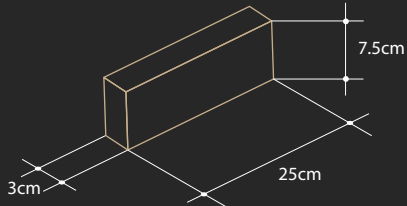

L	W	H	کد مدل
20cm	3cm	5.5cm	قزاقی پلاک GR3

کد چیدمان: آجر قزاقی M7

Usages
OF SEPAND
 BRICK.

آجر قزاقی مشکی و پوست پیازی

L	W	H	مدل	کد
25cm	3cm	7.5cm	قزاقی	G13
25cm	3cm	7.5cm	قزاقی	N4

کد چیدمان: آجر قزاقی M2 و M5