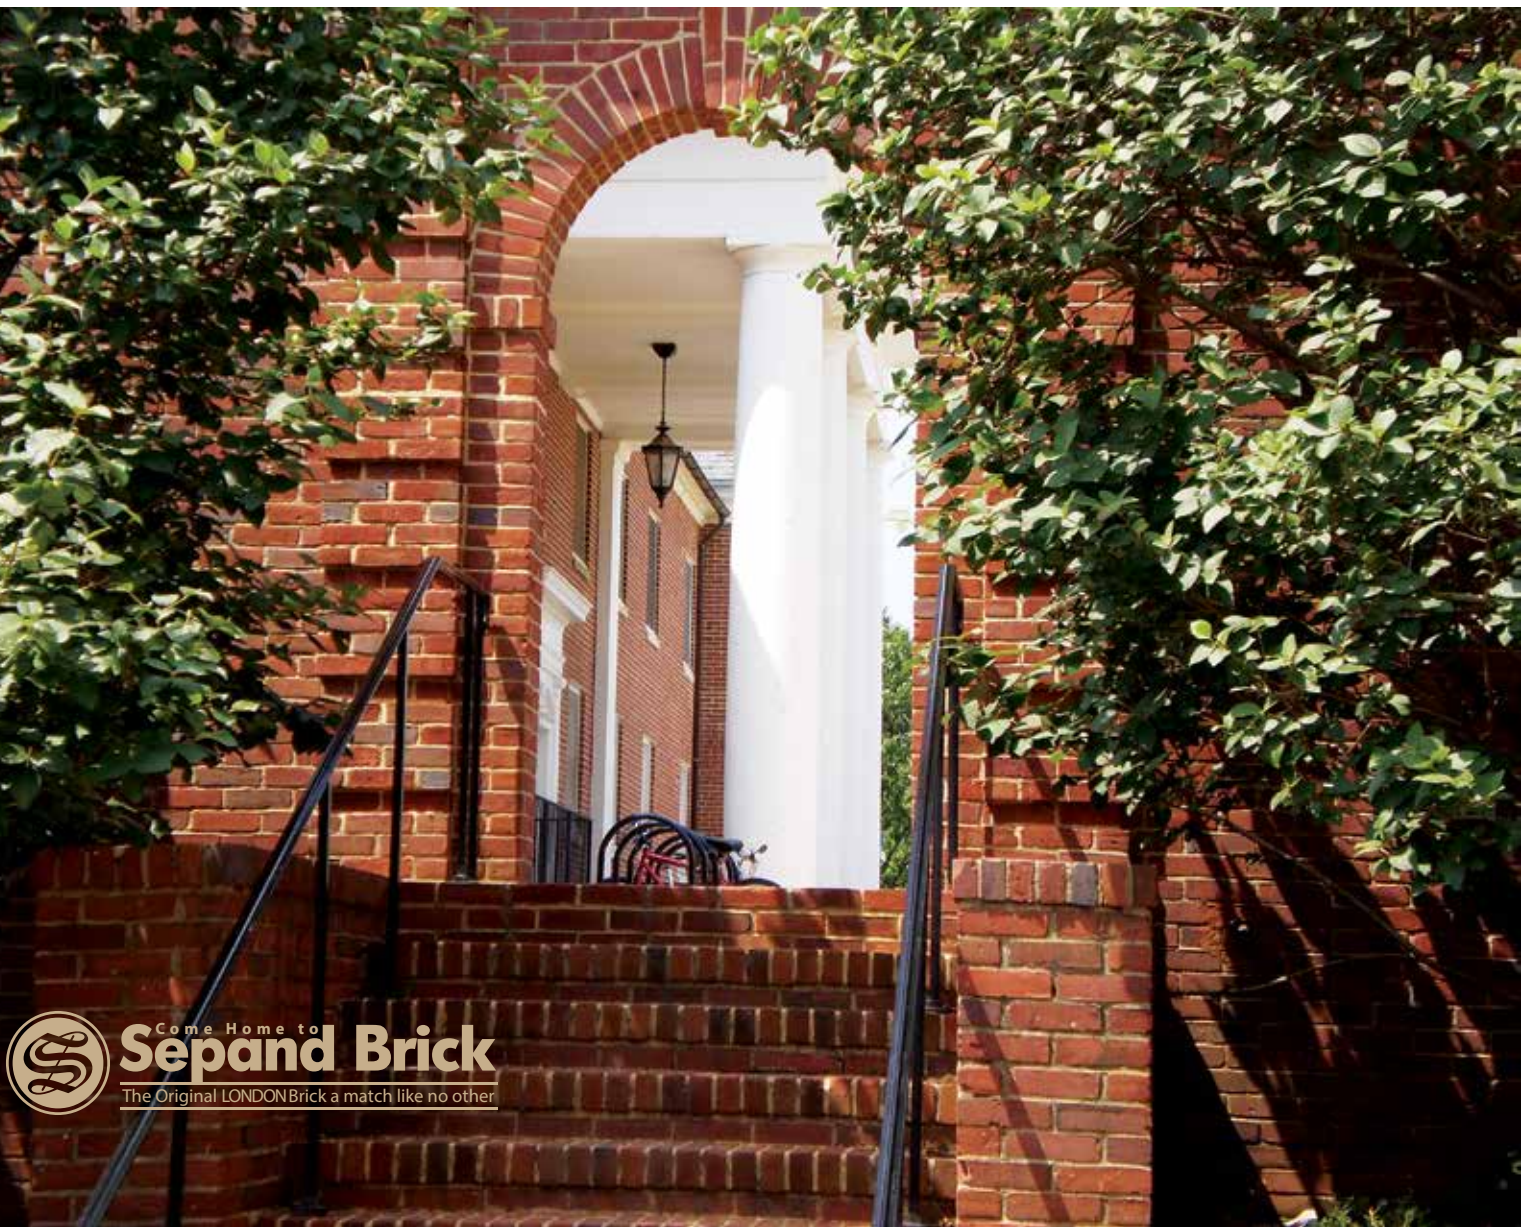

مدیریت صنایع تولیدی آجرنمای قزاقی سپند افتخار دارد با بهره گیری از امکانات طبیعی و مواد مرغوب و استفاده از ذوق و هنر اساتید اصیل ایرانی و تجربه و ابتکار استادکاران فن، توانسته است، مجموعه ای از طرح های زیبا و سنتی آجرنما را در اشکال و ابعاد مختلف برای کاربردهای گوناگون در مهندسی ساختمان، تولید و ارائه نماید.

صنایع تولیدی آجرنمای سپند مفتخر است پس از سالیان متمادی در تولید آجر قزاقی، علاوه بر به تصویر کشیدن نماهای زیبا و ماندگار در بخش خصوصی، فعالیت چشمگیری نیز در بخش دولتی داشته باشد و برگ زرینی در سوابق درخشان آجر سپند ثبت نماید، که شامل پروژه های ذیل می باشند.

Sepand Projects

برخی از پروژه های شرکت سپند

- نجف - طرح توسعه بارگاه حضرت فاطمه (س)
- مجتمع تجاری - اداری بام لند ۲ (مهندس فرزاد دلیری)
- شرکت تولیدی دارویی آریوژن
- شرکت تولیدی دارویی سیناژن
- ساختمان تشخیص مصلحت نظام (نیاوران)
- شرکت پدیده
- بیمه ایران
- ساختمان استاندارد ایران
- کرمان موتور
- خانه هنرمندان ایران
- هتل درویش (مشهد)
- هتل امیرالمؤمنین (مشهد)
- هتل الوند (تهران)
- کوشش رادیاتور
- بیسکویت ویتانا
- حرم حضرت عبد العظیم
- مدرسه موسیقی شجریان
- شرکت مانا
- بانک حکمت ایرانیان
- بانک سپه
- نوسازی مدارس
- باغ پرندگان کاشان
- شرکت لبنیات میهن
- پتروشیمی ماهشهر
- دادگستری اهواز
- دادگستری آبادان
- دادگستری آبادان
- دادگستری اراک
- عمارت خورشید
- عمارت مسعودیه
- حوزه علمیه
- سازمان بهشت زهرا
- شرکت گوبله
- شرکت کلوبین
- شرکت ایران نوین
- مترو حسین آباد
- دانشکده افسری امام علی (ع)

Come Home to
Sepand Brick
The Original LONDON Brick a match like no other