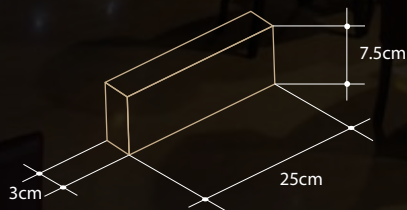

Technical drawing of a brick showing dimensions: 20cm length, 10cm width, and 5.5cm height.

کد چیدمان: آجر قزاقی M2

آجر قزاقی پلاک بزرگ قرمز

L	W	H	کد مدل
25cm	3cm	7.5cm	G12 قزاقی پلاک

کد چیدمان: آجر قزاقی M3