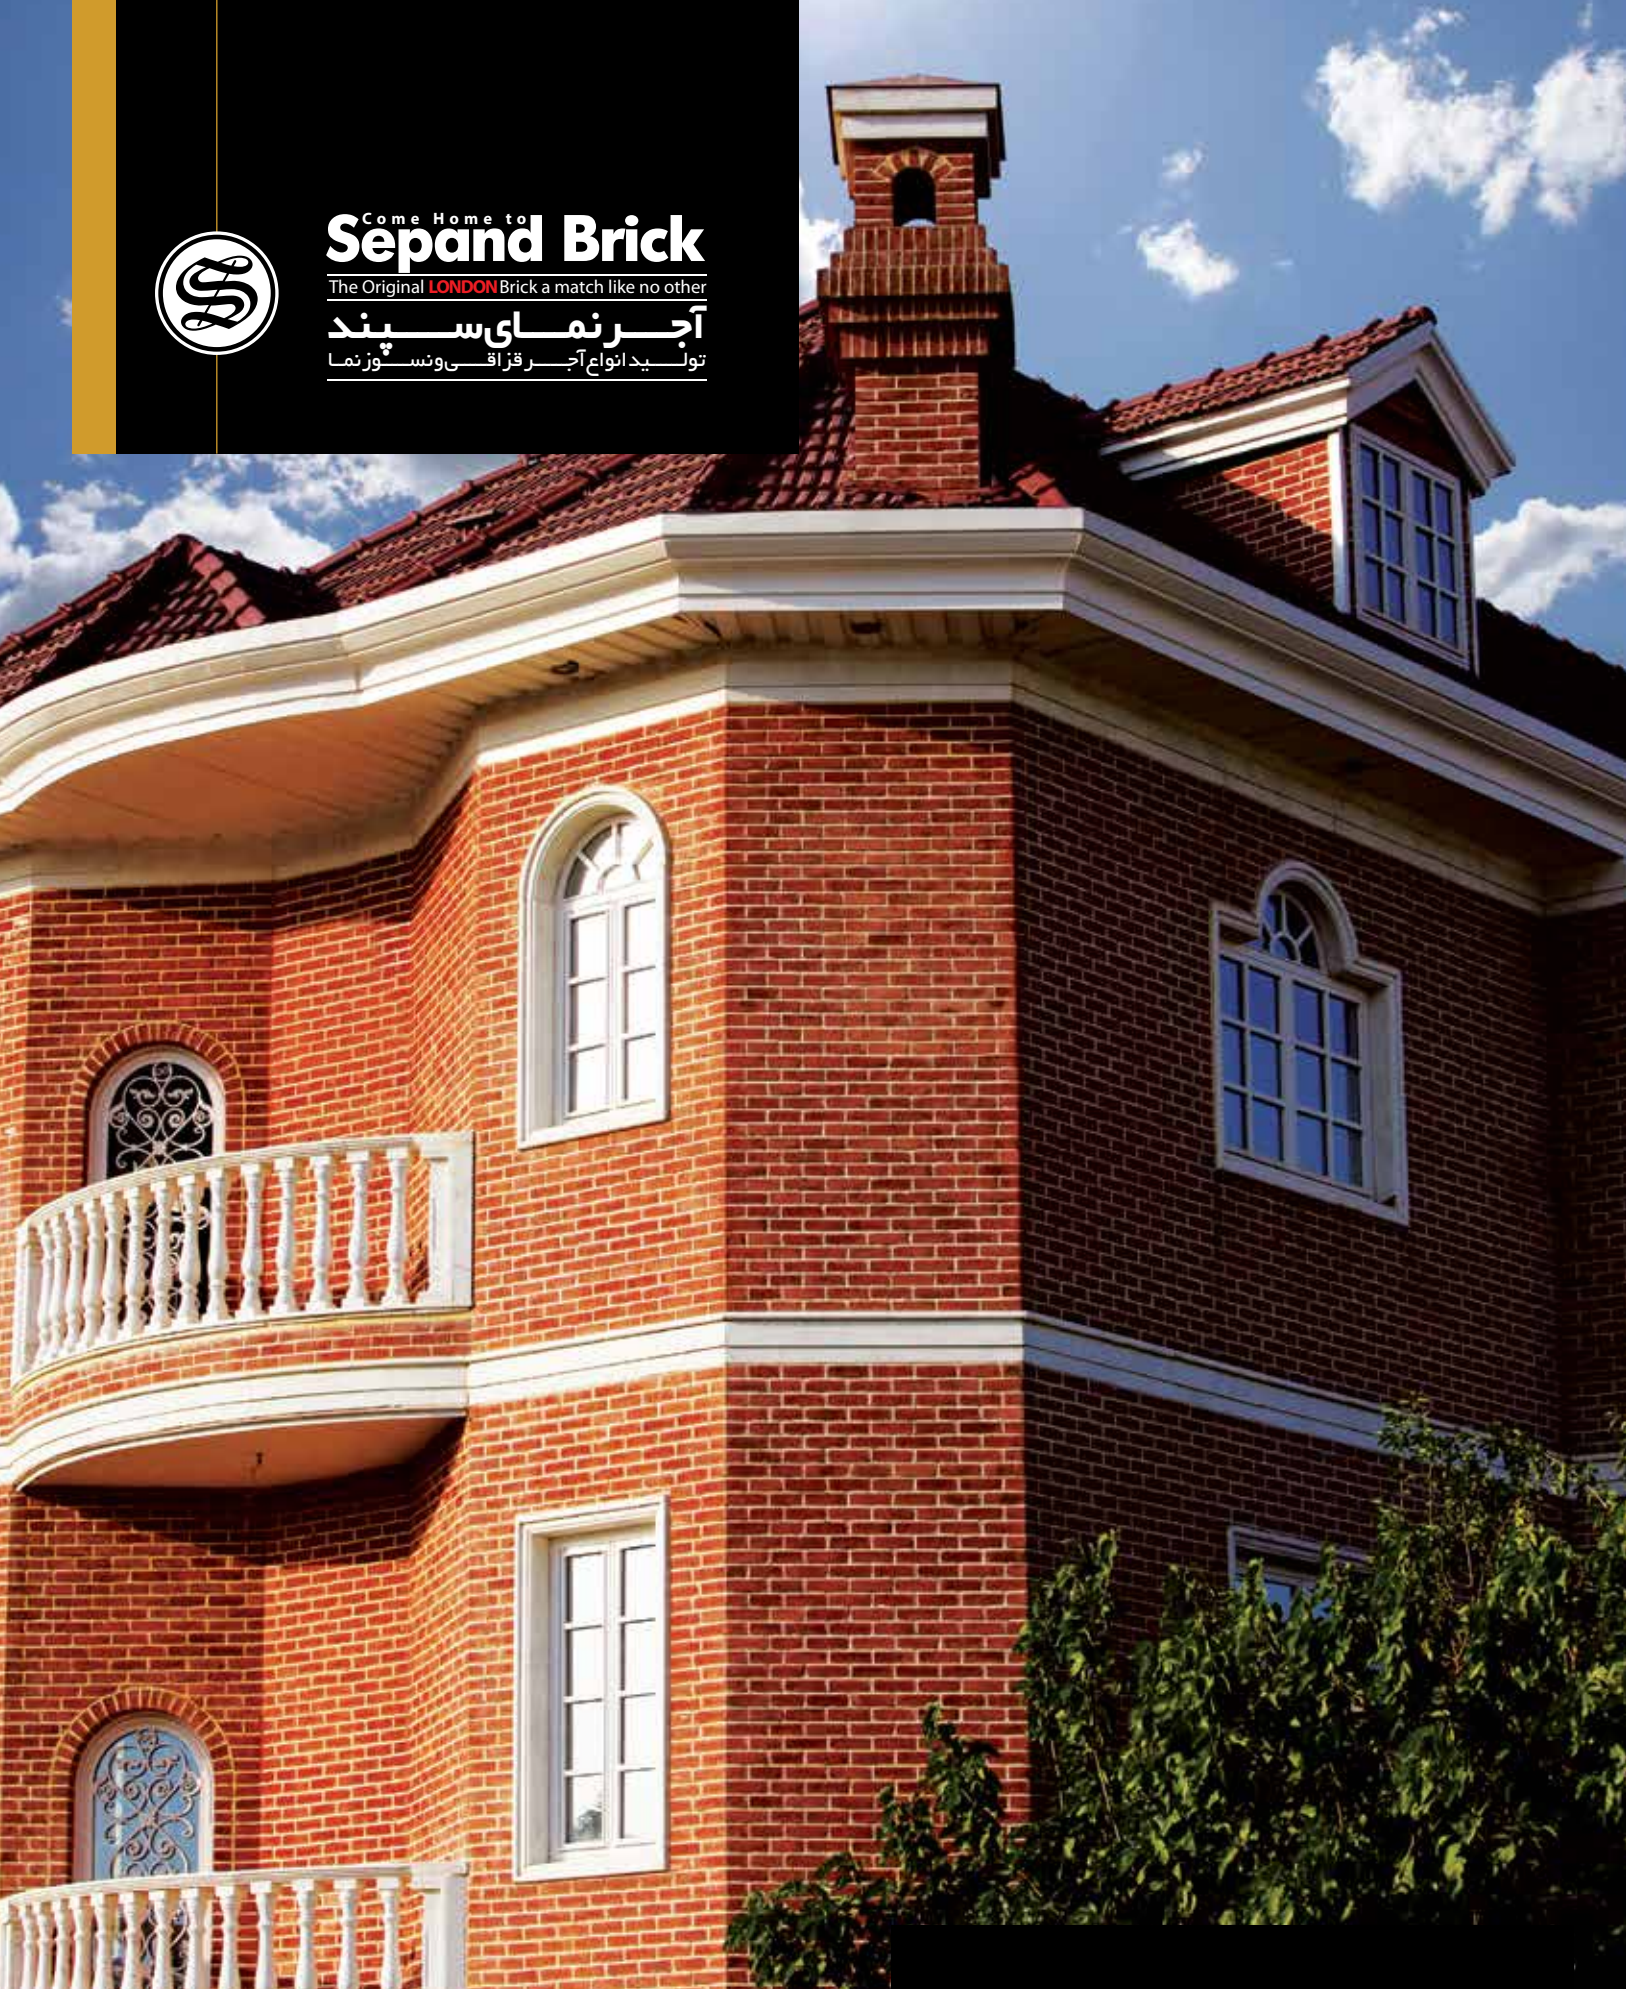

Come Home to
Sepand Brick

The Original **LONDON** Brick a match like no other

آجر نمای سپند
تولید انواع آجر قزاقی و نسوز نما

The Feel is **authentic** | The look is **exceptional** | The choice is **Sepand brick**