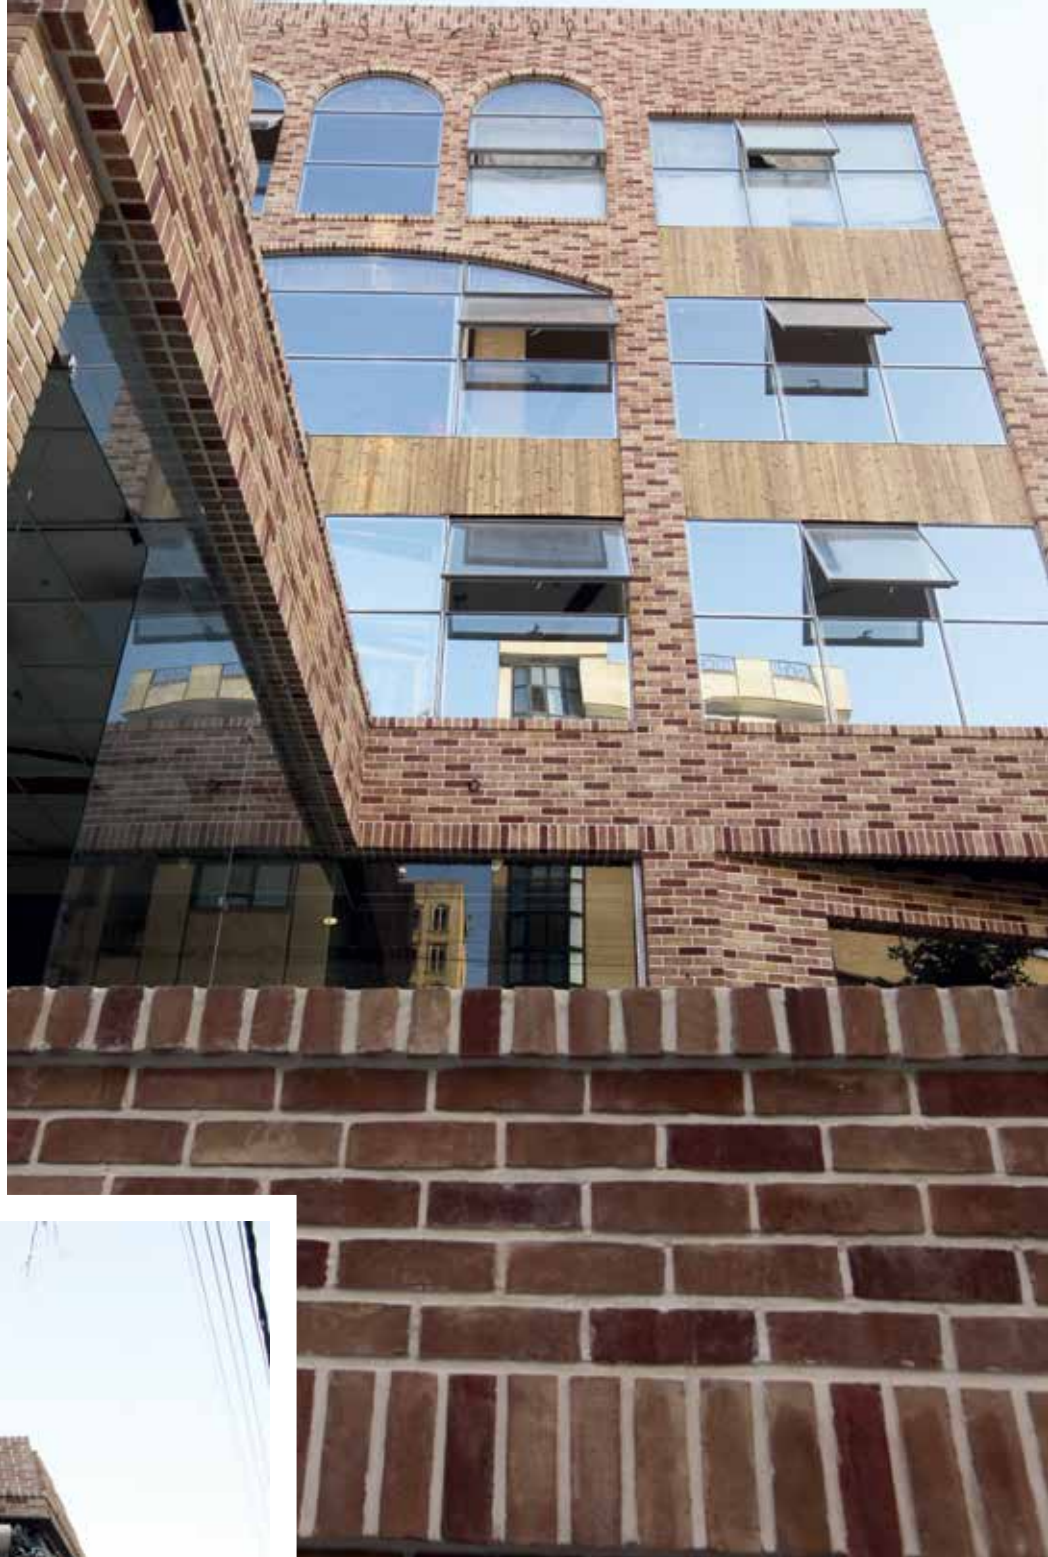

آجر فزاقی نمای سیند

آجر قزاقی قرمز

L	W	H	مدل	کد
20cm	5.5cm	5.5cm	قزاقی نیمه	G5
20cm	3cm	5.5cm	قزاقی پلاک	G8

کد چیدمان: آجر قزاقی M3

آجر قزاقی قرمز و پوست پیازی رندوم

L	W	H	مدل	کد
20cm	10cm	5.5cm	قزاقی کامل	G1
20cm	5.5cm	5.5cm	قزاقی نیمه	G5