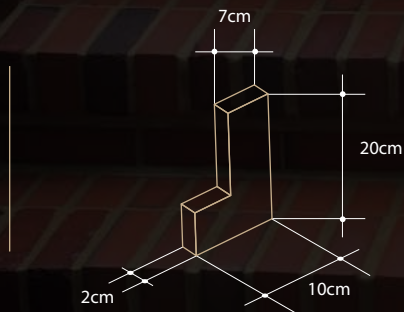

Dark brick
نسوز تیره

Brown brick
نسوز قهوه ای

1

نسوز ۷ × ۳۳ × ۲/۵

2

نسوز ۵/۵ × ۲۶ × ۲/۵

3

نسوز ال ۷ × (۱۰+۲۰) × ۲/۵