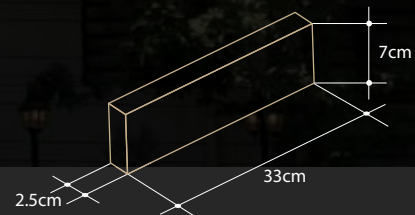

آجر نسوز رندوم سمیرم

L	W	H	کد مدل
33cm	2.5cm	7cm	F14 آجر نسوز