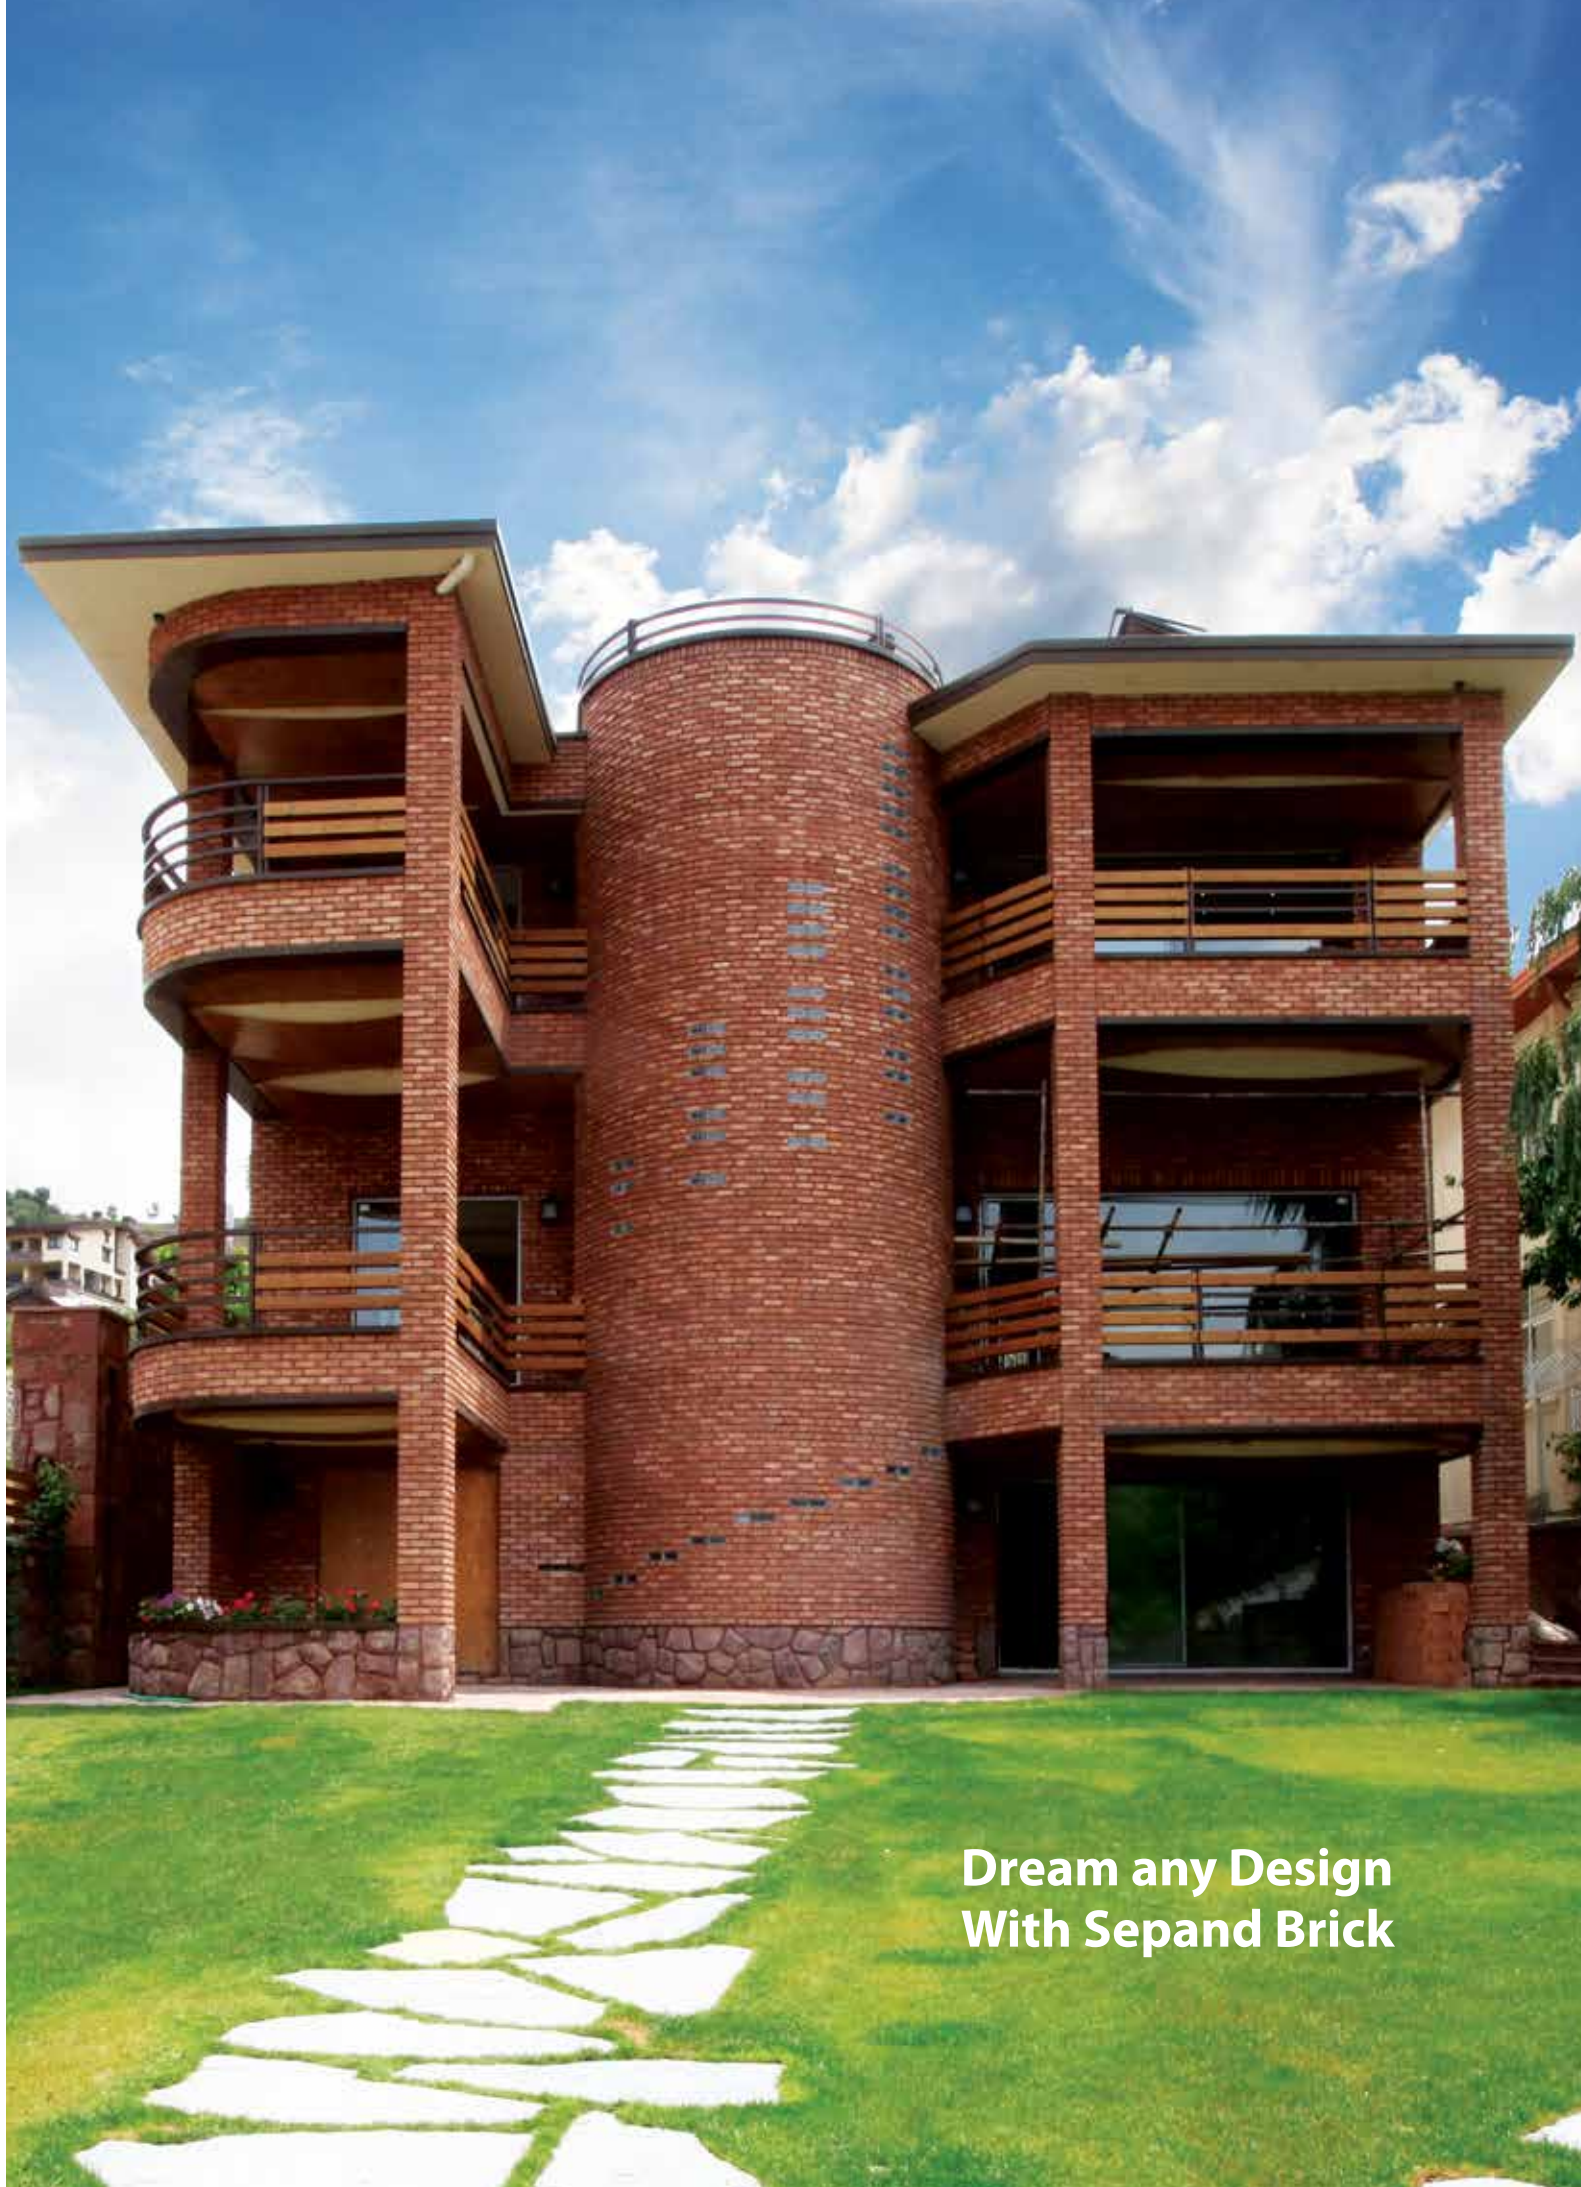

SECOND CUP
COFFEE COMPANY

JOY & ST

**Dream any Design
With Sepand Brick**

Sepandbrick.com
Handmade Brick
 آجر قزاقی نمای سبند

Lavasan

آجر قزاقی پوست پیازی رندوم

L	W	H	مدل	کد
20cm	10cm	5.5cm	قزاقی کامل	G2
20cm	5.5cm	5.5cm	قزاقی نیمه	G6