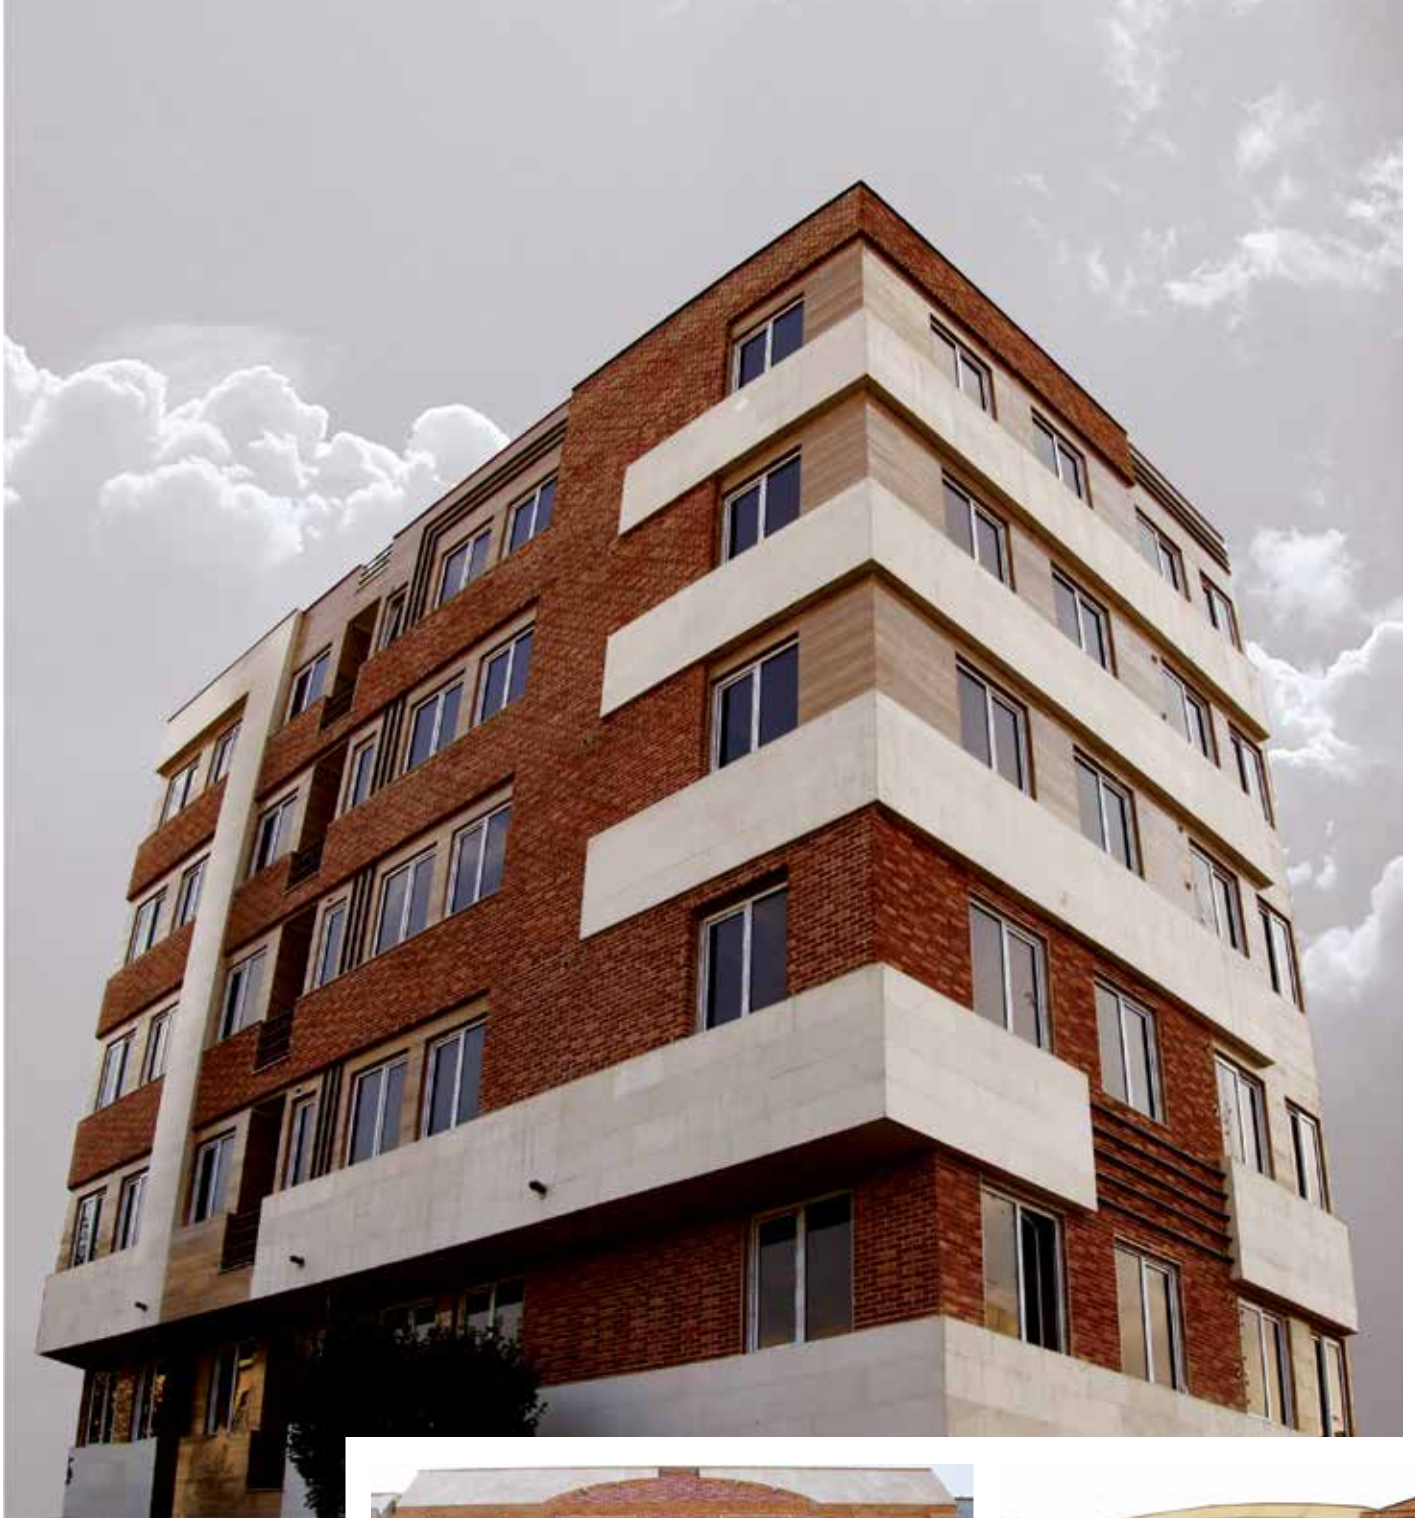

کد نوع چیدمان: آجر قزاقی M8

سازمان بهشت زهرا

آجر قزاقی پوست پیازی رندوم

L	W	H	مدل	کد
20cm	10cm	5.5cm	قزاقی کامل	G1
20cm	5.5cm	5.5cm	قزاقی نیمه	G5
20cm	3cm	5.5cm	قزاقی پلاک	G8

کد چیدمان: آجر قزاقی M7

THE LOOK IS
EXCPTIONAL
 SEPAND