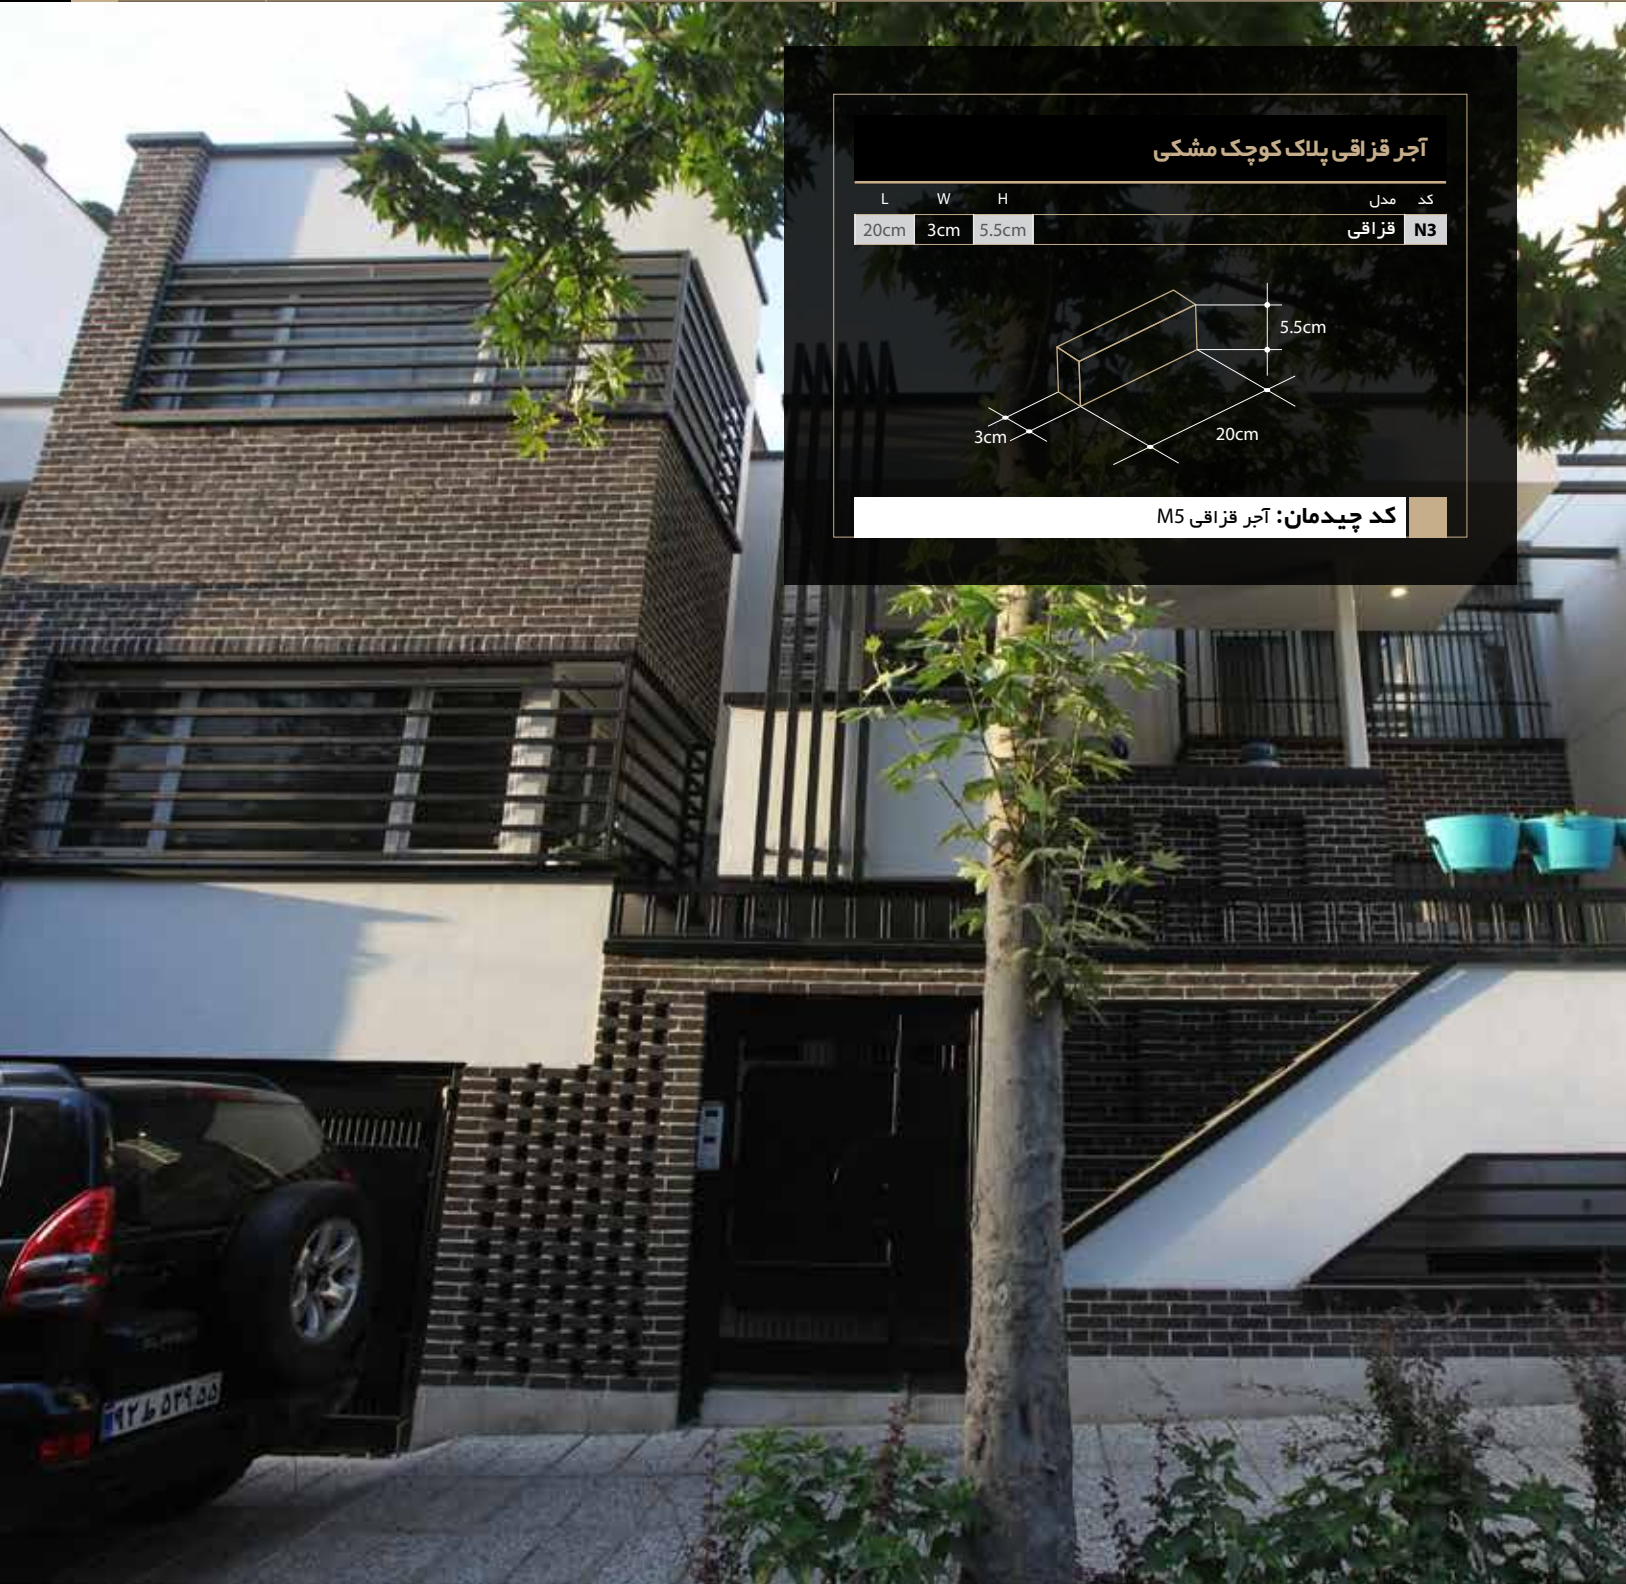

Sepandbrick.com

Handmade Brick

آجر قزاقی نمای سیند

آجر قزاقی پلاک کوچک مشکی

L	W	H	مدل	کد
20cm	3cm	5.5cm	قزاقی	N3