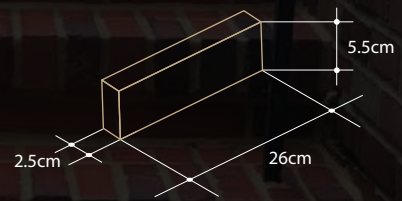

Dark brick
نسوز تیره

Brown brick
نسوز قهوه ای

1

نسوز ۷ × ۳۳ × ۲/۵

2

نسوز ۵/۵ × ۲۶ × ۲/۵

3

نسوز ال ۷ × (۱۰+۲۰) × ۲/۵