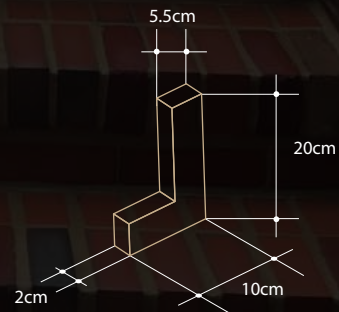

نسوز ۵/۵ × ۲۶ × ۲/۵

نسوز ال ۵/۵ × (۱۰+۲۰) × ۲/۵